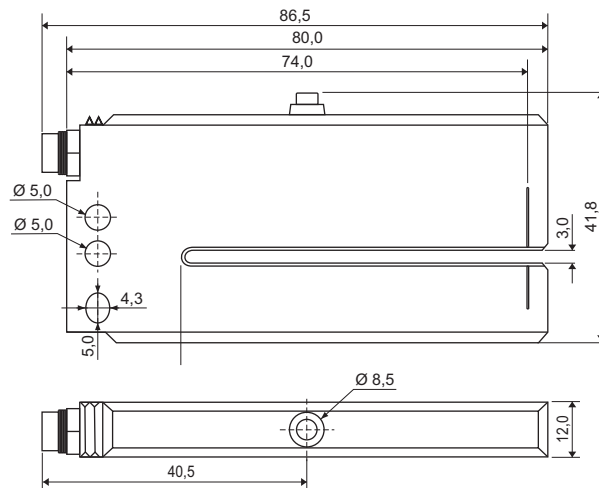

## Características / Characteristics

Largura da fenda da forquilha / Fork slot width	3mm
Espaço mín. entre etiquetas / Min. label gap	2mm
Luz / Light	LED infravermelho / Infrared LED
Vida útil do LED / LED life	100.000 horas mín. / 100,000 hours min.
Alimentação / Power supply	10-30VCC/DC - 40mA máx.
Tempo de resposta / Response time	≤40µs
Saída digital / Digital output	NPN/PNP (Auto detectável / Auto detect) - 100mA
Proteções / Protections	Curto-circuito (saída digital) / Short-circuit Sobrecarga / Overload Inversão de polaridade / Reverse polarity
Indicadores LED / LED indicators	Vermelho: tecla travada / Red: locked key Verde: detecção / Green: detect Amarelo-verde: em programação / Yellow-green: programming Vermelho-amarelo piscando - erro / Red-green flashing - error
Função de tecla de controle / Control key function	Ajuste padrão, ajuste fino e trava tecla / Standard teach-in, thin teach-in and key lock
Temperatura de operação / Operating temperature	-20 ~ 55°C
Corpo / Housing	Plástico / Plastic
Grau de proteção / Protection degree	IP65
Conexão / Connection	Conector M8 - 4 pinos / M8 connector - 4 pins
Cabo recomendado / Recommended cable	K84-R-5M - Não acompanha / Not included
Peso / Weight	95g

## Dimensões / Dimensions

### K84-R-5M

Conector M8, 180°, 4 pinos com 5 metros de cabo  
M8 connector, 180°, 4 pins with 5 meters cable

Cor do cabo: preto / Cable color: black