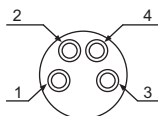

## Características / Characteristics

Largura da fenda da forquilha / Fork slot width	3mm
Espaço mín. entre etiquetas / Min. label gap	2mm
Luz / Light	LED infravermelho / Infrared LED
Vida útil do LED / LED life	100.000 horas mín. / 100,000 hours min.
Alimentação / Power supply	10-30VCC/DC - 40mA máx.
Tempo de resposta / Response time	≤40µs
Saída digital / Digital output	NPN/PNP (Auto detectável / Auto detect) - 100mA
Proteções / Protections	Curto-circuito (saída digital) / Short-circuit Sobrecarga / Overload Inversão de polaridade / Reverse polarity
Indicadores LED / LED indicators	Vermelho: tecla travada / Red: locked key Verde: detecção / Green: detect Amarelo-verde: em programação / Yellow-green: programming Vermelho-amarelo piscando - erro / Red-green flashing - error
Função de tecla de controle / Control key function	Ajuste padrão, ajuste fino e trava tecla / Standard teach-in, thin teach-in and key lock
Temperatura de operação / Operating temperature	-20 ~ 55°C
Corpo / Housing	Plástico / Plastic
Grau de proteção / Protection degree	IP65
Conexão / Connection	Conector M8 - 4 pinos / M8 connector - 4 pins
Cabo recomendado / Recommended cable	K84-R-5M - Não acompanha / Not included
Peso / Weight	95g

## Dimensões / Dimensions

### K84-R-5M

Conector M8, 180°, 4 pinos com 5 metros de cabo  
M8 connector, 180°, 4 pins with 5 meters cable

Cor do cabo: preto / Cable color: black